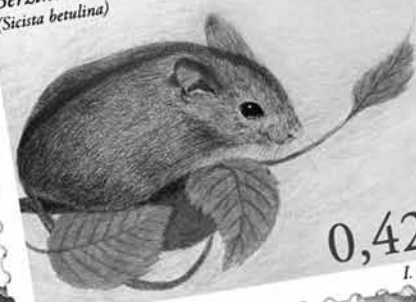

ARINIS PAVELDAS. SŪRMI

2017

LIETUVA